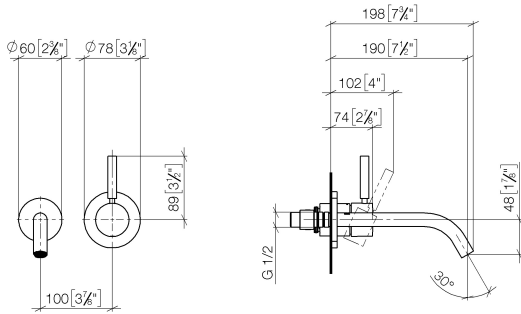

**META Waschtisch-Wand-Einhandbatterie ohne Ablaufgarnitur - Bronze
gebürstet**

META

36 860 660

- Ausladung 190 mm
- starrer Auslauf
- runder luftangereicherter Strahl
- Bohrungsdurchmesser Auslauf 37 mm
- Bohrungsdurchmesser Einhandbatterie 57 mm
- Rosette für Auslauf Ø 55 mm
- Rosette für Mischer Ø 78 mm
- Durchfluss max. 5,7 l/min
- bleifrei
- Dieses Produkt leistet einen Beitrag zur Erfüllung der Vorgaben von nachhaltigen Gebäudezertifizierungen, z.B. LEED®, BREEAM®, DGNB

Benötigtes Zubehör

**UP-Wand-Einhandbatterie
Mischer rechts -** 35 816 970 90

- **ACHTUNG:** Nicht für UP-Montage geeignet. Anschluss über Eckventile, Befestigung über Verschraubung mit der Rückwand.

Benötigtes Zubehör

UP-Wand-Einhandbatterie - 35 860 970 90

- Min. Einbautiefe 80 mm
- Max. Einbautiefe 95 mm

36 860 660
mm [inches]

Durchflussdiagramm

Wurfweitendiagramm

Zertifikate

DVGW_DW-
6512DN0435.

WRAS_2107018.